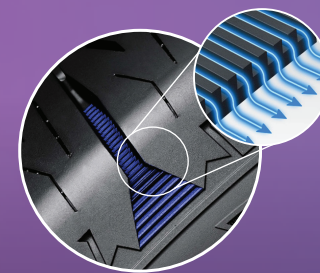

TAILLE	51
TAILLE DE LA JANTE	16" - 22"
INDICE DE VITESSE	R, S, T & H

UNE PERFORMANCE AU-DELÀ DES ATTENTES

Le Roadian HTX2 marque des points dans tous les domaines, notamment pour la traction par mauvais temps et la longévité de sa bande de roulement.

UNE PERFORMANCE À KILOMÉTRAGE ÉLEVÉ PRÉVUE DANS CHAQUE CARACTÉRISTIQUE

NEXEN NEXEN TIRE
we got you

CONTRÔLE À GRANDE VITESSE

Des tiges de refroidissement appliquées à l'épaule du pneu dissipent la chaleur pour une durabilité accrue à haute vitesse.

Ce symbole hivernal (3PMSF) certifie que le produit peut supporter les pires conditions de neige, la glace et les surfaces difficiles.

DURABILITÉ INCROYABLE

De conception et de fabrication éprouvée, la tringle de Nexen consiste en une tringle de pneu au profil optimal et un rebord de jante plus rigide pour une plus grande rigidité générale et une plus grande durabilité.