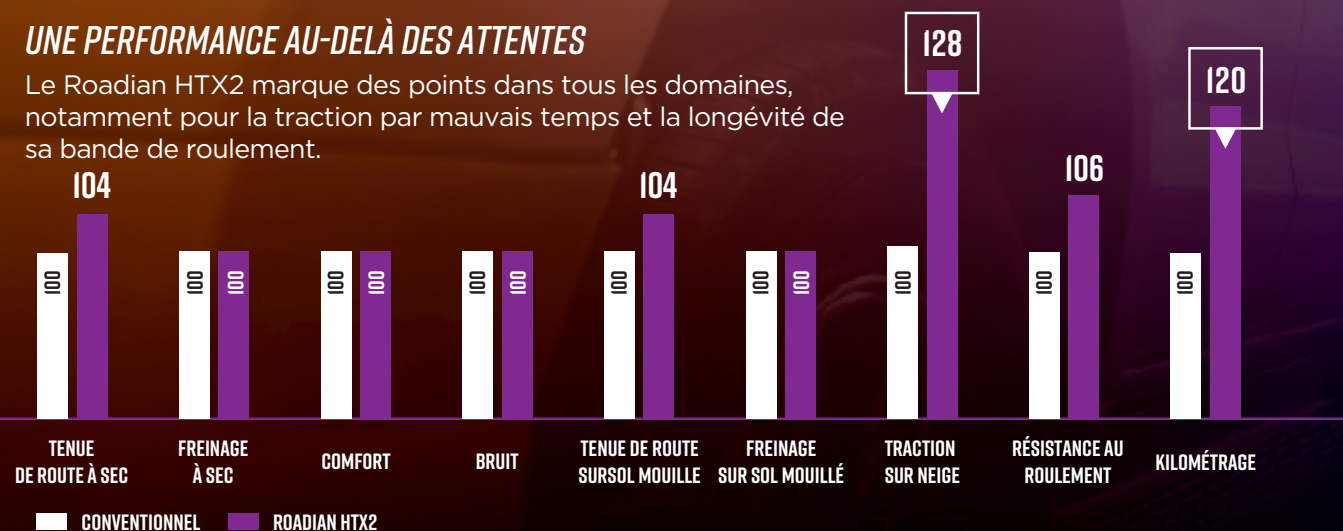

NEXEN NEXEN TIRE

ROADIAN HTX2

TERRAIN AUTOROUTE

UN PNEU PERFORMANT PAR TOUS LES TEMPS QUI VA LOIN

Le Roadian HTX2 de Nexen a vu le jour au terme d'un long et constructif parcours qui a mené à la création d'un pneu de SUV de luxe à kilométrage élevé et de camion léger pour une conduite de performance par tous les temps que vous n'auriez pas cru possible. Conçu, mis au point et fabriqué avec des caractéristiques techniques exclusives, le Roadian HTX2 est l'option d'achat qui s'impose, sans compromis.

TAILLE	51
TAILLE DE LA JANTE	16" - 22"
INDICE DE VITESSE	R, S, T & H

UNE PERFORMANCE AU-DELÀ DES ATTENTES

Le Roadian HTX2 marque des points dans tous les domaines, notamment pour la traction par mauvais temps et la longévité de sa bande de roulement.